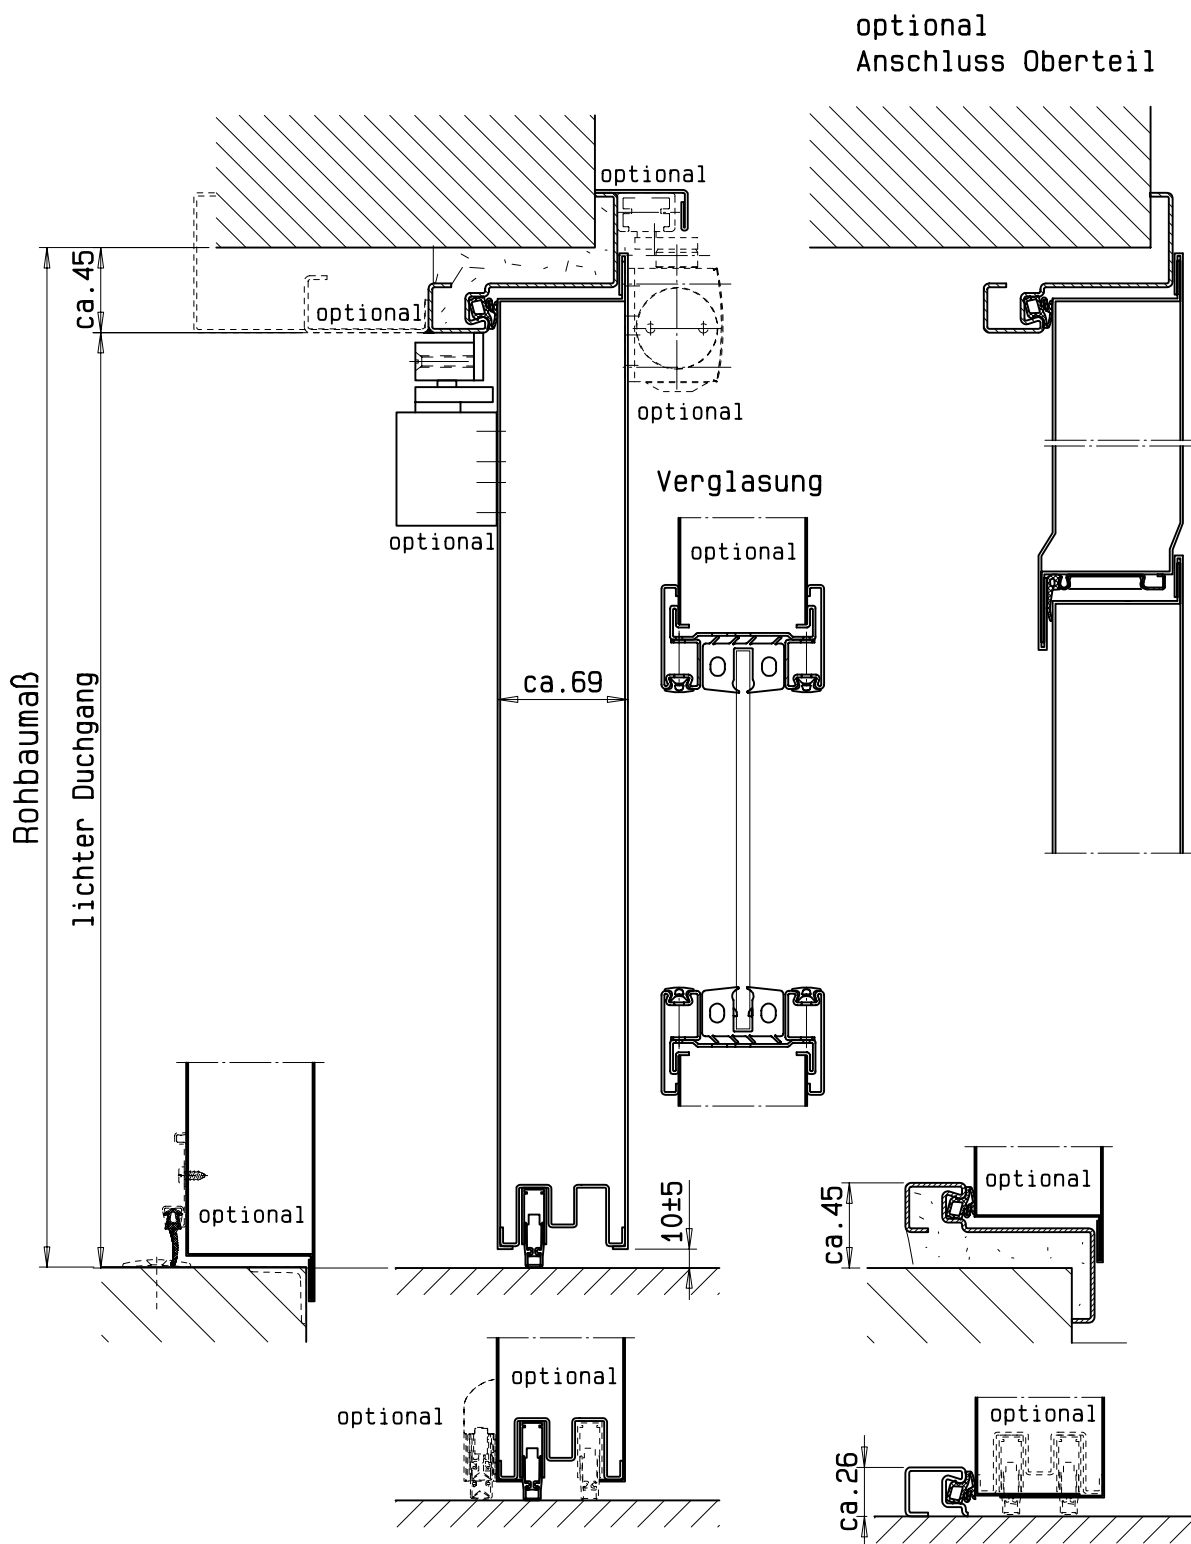

**System Schröders**  
Innovation Tür und Tor

Gerhard-Welter-Straße 7; D-41812 Erkelenz

**Einflügelige Rauchschutztür**  
**"System Schröders RSN-1"**

Horizontalschnitt

Einbau- bzw. Zargenvarianten  
siehe Horizontalschnitt

**System Schröders**  
Innovation Tür und Tor

Gerhard-Welter-Straße 7; D-41812 Erkelenz

**Einflügelige Rauchschutztür**  
**"System Schröders RSN-1"**

Vertikalschnitt